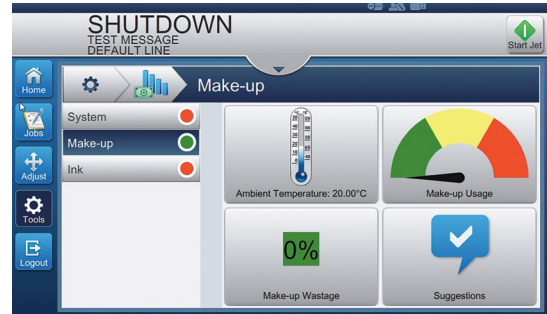

维护
喷码机的优质性能

恢复
运行并保持生产效率

提高
喷码机的性能和利用率,随着时间积累不断提升

专为提高 生产效率而设计

Videojet OPTIMiZE

Videojet OPTIMiZE 软件使您可以轻松了解喷码机性能。通过基于喷码机操作 (如维护需求和环境条件) 的指导, 延长正常运行时间并提高总体拥有成本。

Smart Cartridge™ 系统无脏乱、无浪费、无错误

专利墨盒设计提供额外保护, 防止在运输和搬运过程中墨水泄漏。各种环保墨水和专业溶剂可用于 1580 + CIJ 喷码机。