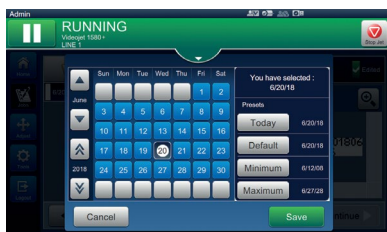

开箱即享编码质量保证

我们的 SIMPLICiTY™ 用户界面提供分步指导,以及定义可编辑字段、数据类型限定、日期范围限制等内容的防错规则,明显减少操作员的干预和潜在的操作失误。

向导在此为您提供指导

内置向导帮助您自定义界面,以便操作员只看到他们所需的选项。