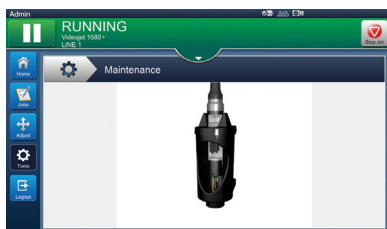

凭借 Videojet LifeCycle Advantage™ 显著提高您的生产效率和产品质量

Videojet 1580 利用先进的分析功能、远程连接以及业内大规模的服务网络,实现我们对正常运行时间的承诺、提高运行效率,并帮助您在几分钟内从计划外停工中恢复。

维护
喷码机的优质性能

恢复
运行并保持生产效率

提高
喷码机的性能和利用率,随着时间积累不断提升