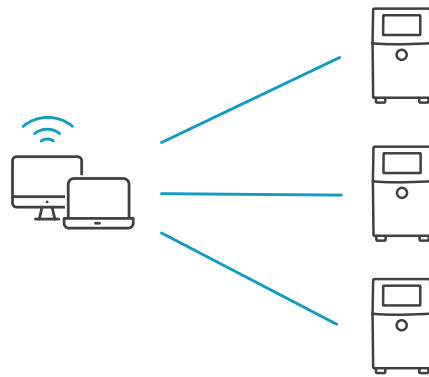

SmartCell™ 使维护变得简单

Videojet SmartCell™ 彩色喷码组件易于更换, 可简化日常维护。用户可更换需要每年更换的零部件, 或当喷码机运行满 5000 个小时后更换, 以先到者为准。

面向未来的 工业 4.0

1580 + 设计用于提供您所需的所有连接, 随时准备迎接现代喷印挑战, 以及满足工业 4.0 的未来需求。内置的 Wi-Fi 提供一种简单且安全的无线通信方式, 而 Web 服务器功能和自动故障排除功能使远程操作变得简单。

CLARISUITE®

CLARISUITE® 是一款完全集成解决方案, 拥有集中消息管理和喷印控制功能, 可将产品喷码与中央信息数据库链接起来。

远程界面控制

Web 服务器功能允许客户通过主机上受支持的 Web 浏览器访问喷码机。每台喷码机最多支持 5 个 Web 服务器会话。

连接就绪

伟迪捷喷码机提供一套连接解决方案, 可帮助明显减少 IT 部门的工作量, 降低将设备连接到网络所需的成本, 并提高喷码机的移动性。