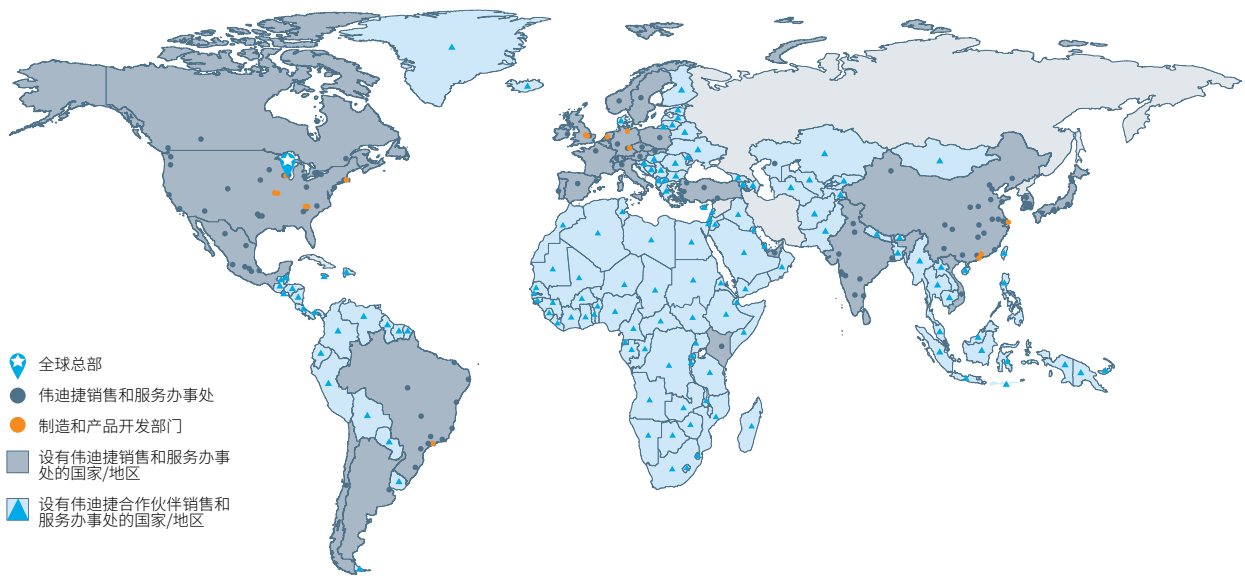

我们与包装消费品，制药和工业产品等行业的客户合作，提高生产效率，保护并促进客户品牌发展，让客户始终站在行业和法规的前沿。伟迪捷在小字符喷码 (CIJ)、热发泡喷码 (TIJ)、激光标识、热转印打印 (TTO)、货箱打印贴标以及宽阵列打印等领域，拥有众多客户应用专业人员和多项先进技术。截止目前，伟迪捷在全球的装机量已超过 40 万台。

每天，我们的客户使用 Videojet 品牌的设备标识的产品量达 100 亿以上。我们在全球 26 个国家/地区拥有超过 4000 位团队成员，为客户直接提供销售、应用、服务和培训支持。此外，我们的分销网络包括 400 多家分销商和 OEM，遍及 135 个国家/地区。