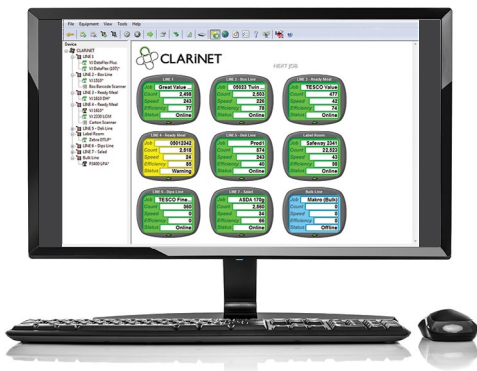

CLARISUITE®

CLARISUITE® 是一款完全集成解决方案, 拥有集中消息管理和喷印控制功能, 可将产品喷码与中央信息数据库链接起来。

远程界面控制

Web 服务器功能允许客户通过主机上受支持的 Web 浏览器访问喷码机。每台喷码机最多支持 5 个 Web 服务器会话。

连接就绪

伟迪捷喷码机提供一套连接解决方案, 可帮助明显减少 IT 部门的工作量, 降低将设备连接到网络所需的成本, 并提高喷码机的移动性。