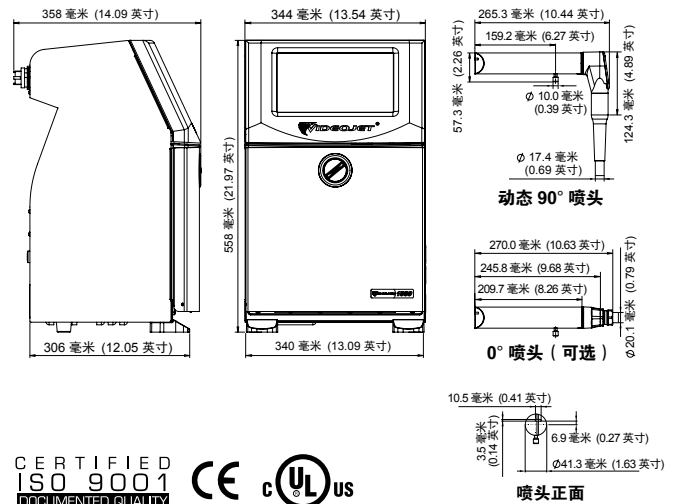

DataMatrix 码

10x10、12x12、14x14、16x16、8x18、18x18、20x20、22x22、24x24、
26x26、8x32、32x32、12x36、16x36、16x48

QR 码

21x21、25x25、29x29、33x33
错误纠正模式 L、M、Q 或 H

标称字符高度

选择范围: 从 2 毫米 (0.079 英寸) 到 10 毫米 (0.40 英寸), 具体高度取决于字体

喷印距离

最佳距离: 12 毫米 (0.472 英寸)

用户界面

10.4 英寸 16:9 高灵敏 TFT 液晶触摸屏
所见即所得触摸屏可编辑消息

定制徽标/图形

从 USB 导入
可通过可选的 CLARISOFT™ 软件创建*

字符集

中文、俄语/保加利亚语、土耳其语/斯堪的纳维亚语、希腊语、阿拉伯语、
日语/日文汉字、希伯来语、韩语、泰语、东欧和欧洲语言/美式英语

语言和界面选项

英语、阿拉伯语、保加利亚语、捷克语、丹麦语、荷兰语、芬兰语、法语、
德语、希腊语、希伯来语、匈牙利语、意大利语、日语、韩语、挪威语、
波兰语、葡萄牙语、罗马尼亚语、俄语、塞尔维亚语、简体中文、西班牙语、
瑞典语、泰语、繁体中文、土耳其语和越南语

输入/输出

标准: 产品检测输入、编码器输入、信号灯 (警报指示灯) 输出、RS232
(USB 转 RS232 转换器)、继电器输出 (2x)、USB 2.0 (2x)、以太网 LAN
可选: 第二个产品检测输入、第二个以太网 LAN、消息选择 (2x)、
PEC/SENC 循环输出、数字 I/O

消息存储

超过 250 条复杂消息

防护等级

IP55, 无需工厂气源, 201 不锈钢机箱或
IP66, 无需工厂气源, 316 不锈钢机箱

* CLARISOFT™ Package Coding Design 软件满足一些条码和其他高级功能所需。

喷头

动态 90°、350° 旋转喷头
加热喷头
喷头正面 45 度倾斜
积墨传感器
自动冲洗
Clean Flow™ 清洁流动技术 (可选)
直径: 41.3 毫米 (1.6 英寸)
长度: 265.3 毫米 (10.4 英寸)

喷头喉管

超灵活、注塑
长度: 3 米 (9.84 英尺), 可选 6 米 (19.69 英尺)
直径: 17 毫米 (0.67 英寸)
弯曲半径: 101.6 毫米 (4.0 英寸)

墨盒/溶剂盒

Smart Cartridge™ 智能墨盒/溶剂盒 1000 毫升 (1.06 夸脱), 可选 750 毫升
(0.793 夸脱)

温度/湿度范围

0°C 至 50°C (32°F 至 122°F)
10% 至 90% RH 无冷凝
使用选定的墨水; 根据生产环境条件,
实际安装可能需要其他硬件

电气要求

额定电源 100-240 VAC, 50/60Hz, 70 W

约重

无包装干重: 22 千克 (48.5 磅)

选件

60 或 70 微米喷嘴
用于高湿度环境的干燥空气套件 (需要工厂气源)
SIMPLICITY™ Workflow Modules: Ethernet/IP™ 或 PROFINET、Scan2Run™
多种配件
0° 喷头

联系我们 获取最新产品及报价

诚威科技
电话: 0512-58984458
传真: 0512-58984459
邮箱: 412889279@qq.com
网址: www.euronjet.com
地址: 张家港市省经济开发区中兴路19-2号